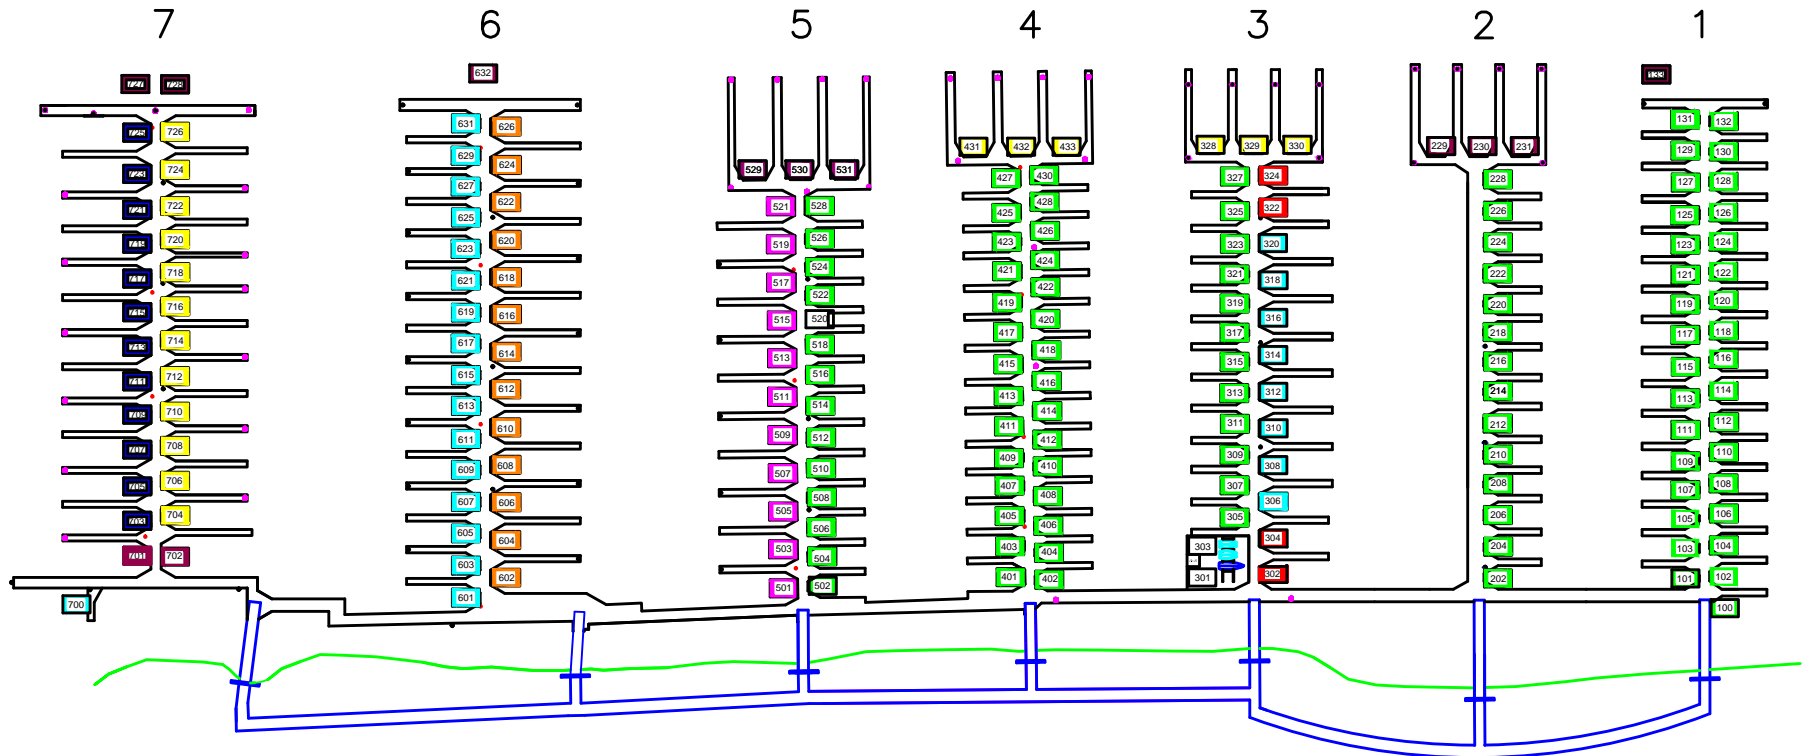

OAKLAND YACHT CLUB, INC.

1101 Pacific Marina
Alameda, CA 94501

303-A	303-B	301-A	301-B
303-C	303-D	301-C	301-D
303-E	303-F	301-E	301-F
303-G	303-H	301-G	301-H

DINGHY STORAGE RACK NUMBERS

WET BERTH KEY

	28'		42'
	34'		43'
	36'		44'
	38'		> 44'

RED NUMBERS ARE BERTH WIDTH

April 27, 2016